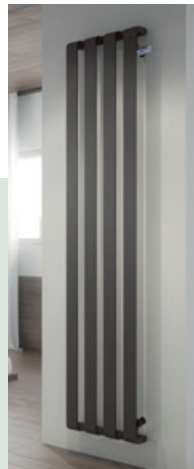

## Arte-Designer-Heizkörper

**Step H** - Designer-Raumheizkörper by Citterio & Brioschi

**Step B** - Designer-Badheizkörper by Citterio & Brioschi, auch in Elektroausführung verfügbar

**Step V** - Designer-Raumheizkörper by Citterio & Brioschi