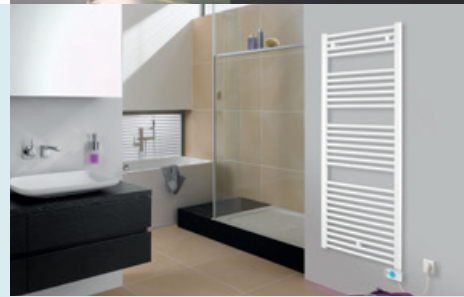

Plawa Purline Ausführung ohne Regelung (EO), nur mit Anschlusskabel mit Litze

Abb. oben: Ares EK mit Mediumtemperaturregler  
Abb. unten: Ares EK R - Der neue Elektrokomplett-Heizkörper mit Raumtemperaturregelung.