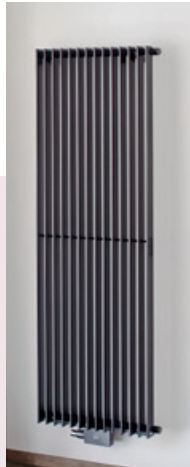

Extra - Der exzellente Flachrohr radiator für individuelle Raumgestaltung