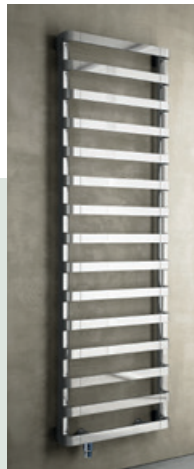

## Arte-Designer-Heizkörper

**Step H** - Designer-Raumheizkörper by Citterio & Brioschi

**Step B** - Designer-Badheizkörper by Citterio & Brioschi, auch in Elektroausführung verfügbar

**Step V** - Designer-Raumheizkörper by Citterio & Brioschi