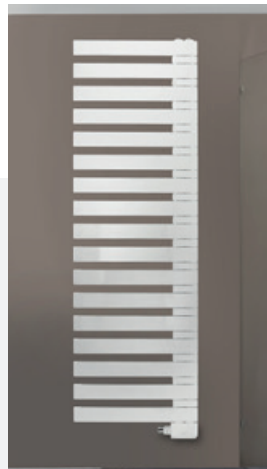

Triola - Flächiges Design, puristisch, eckig und leistungsstark